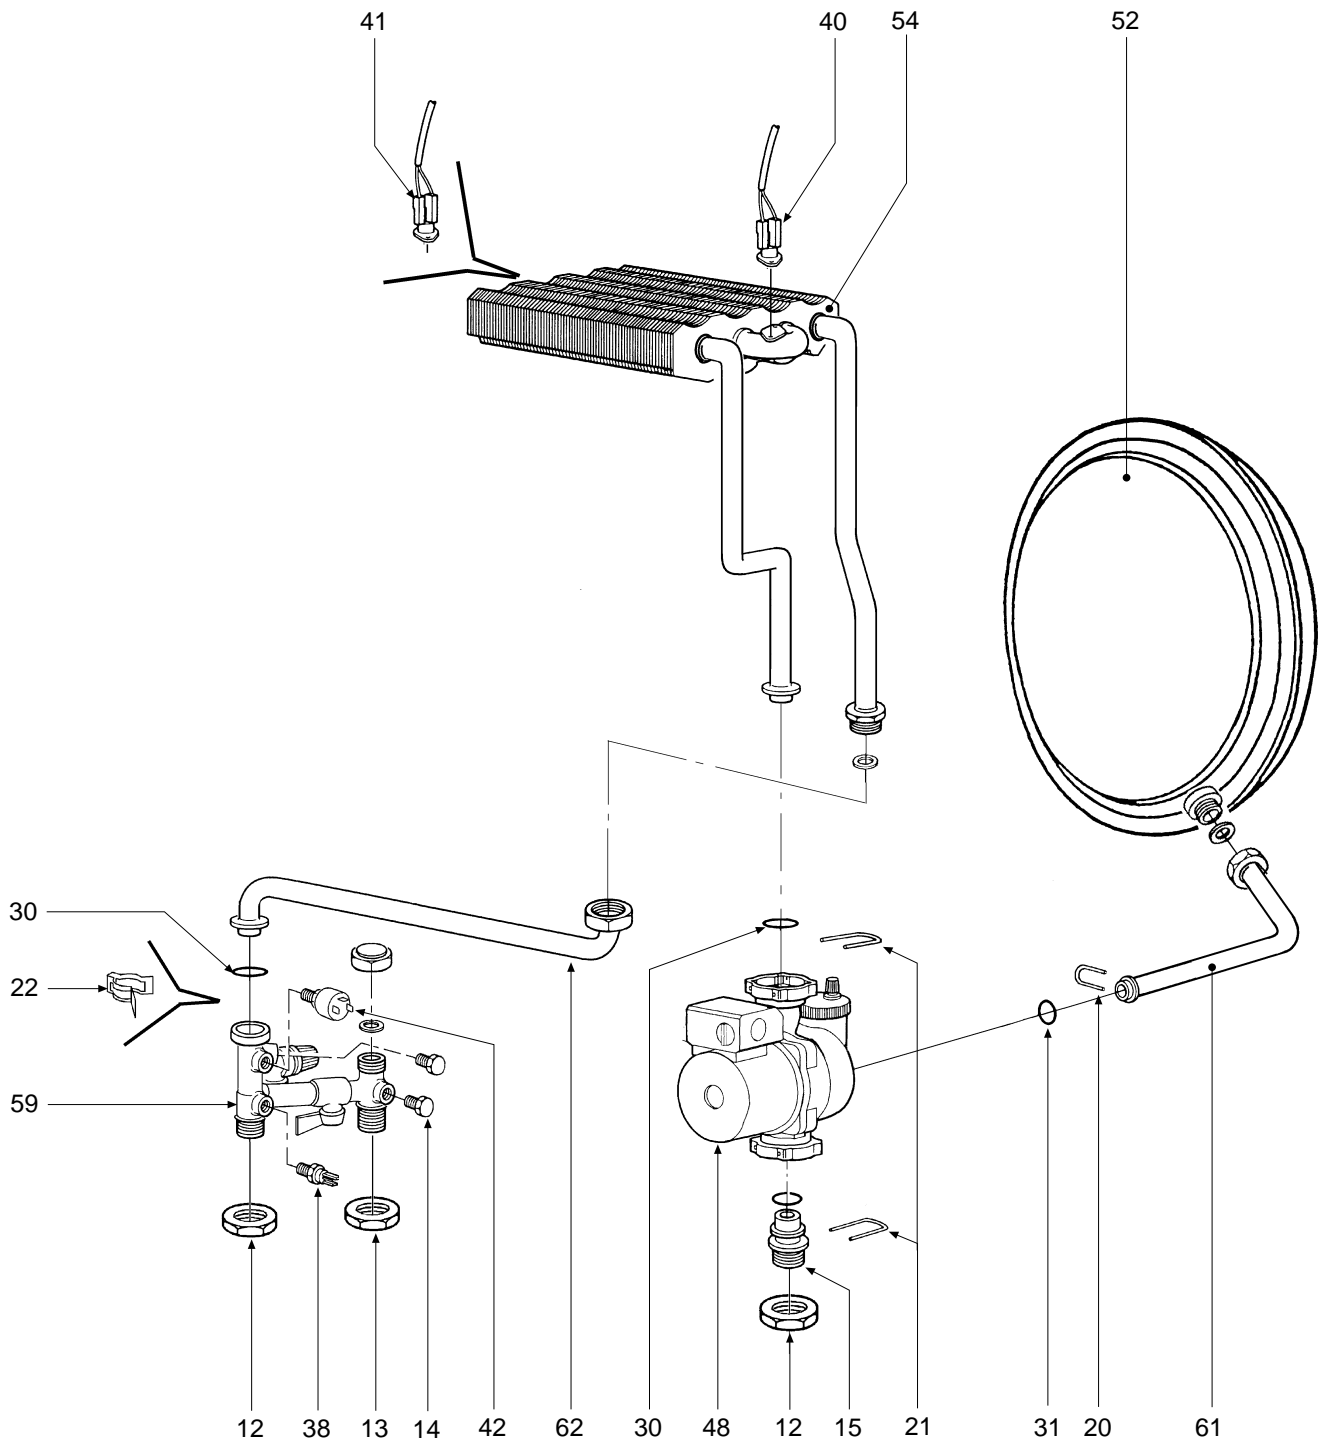

FERROLI

DOMITOP HC 30 E

- LISTA PEZZI DI RICAMBIO
- SPARE PART LIST
- ERSATZSTEILE
- LIJST ONDERDELEN
- LISTE PIECES DETACHES
- LISTA PIEZAS DE REPUESTO

CODICE	EDIZIONE	MERCATO	VISTO
30R0496/0	02 - 01	IT - ES	