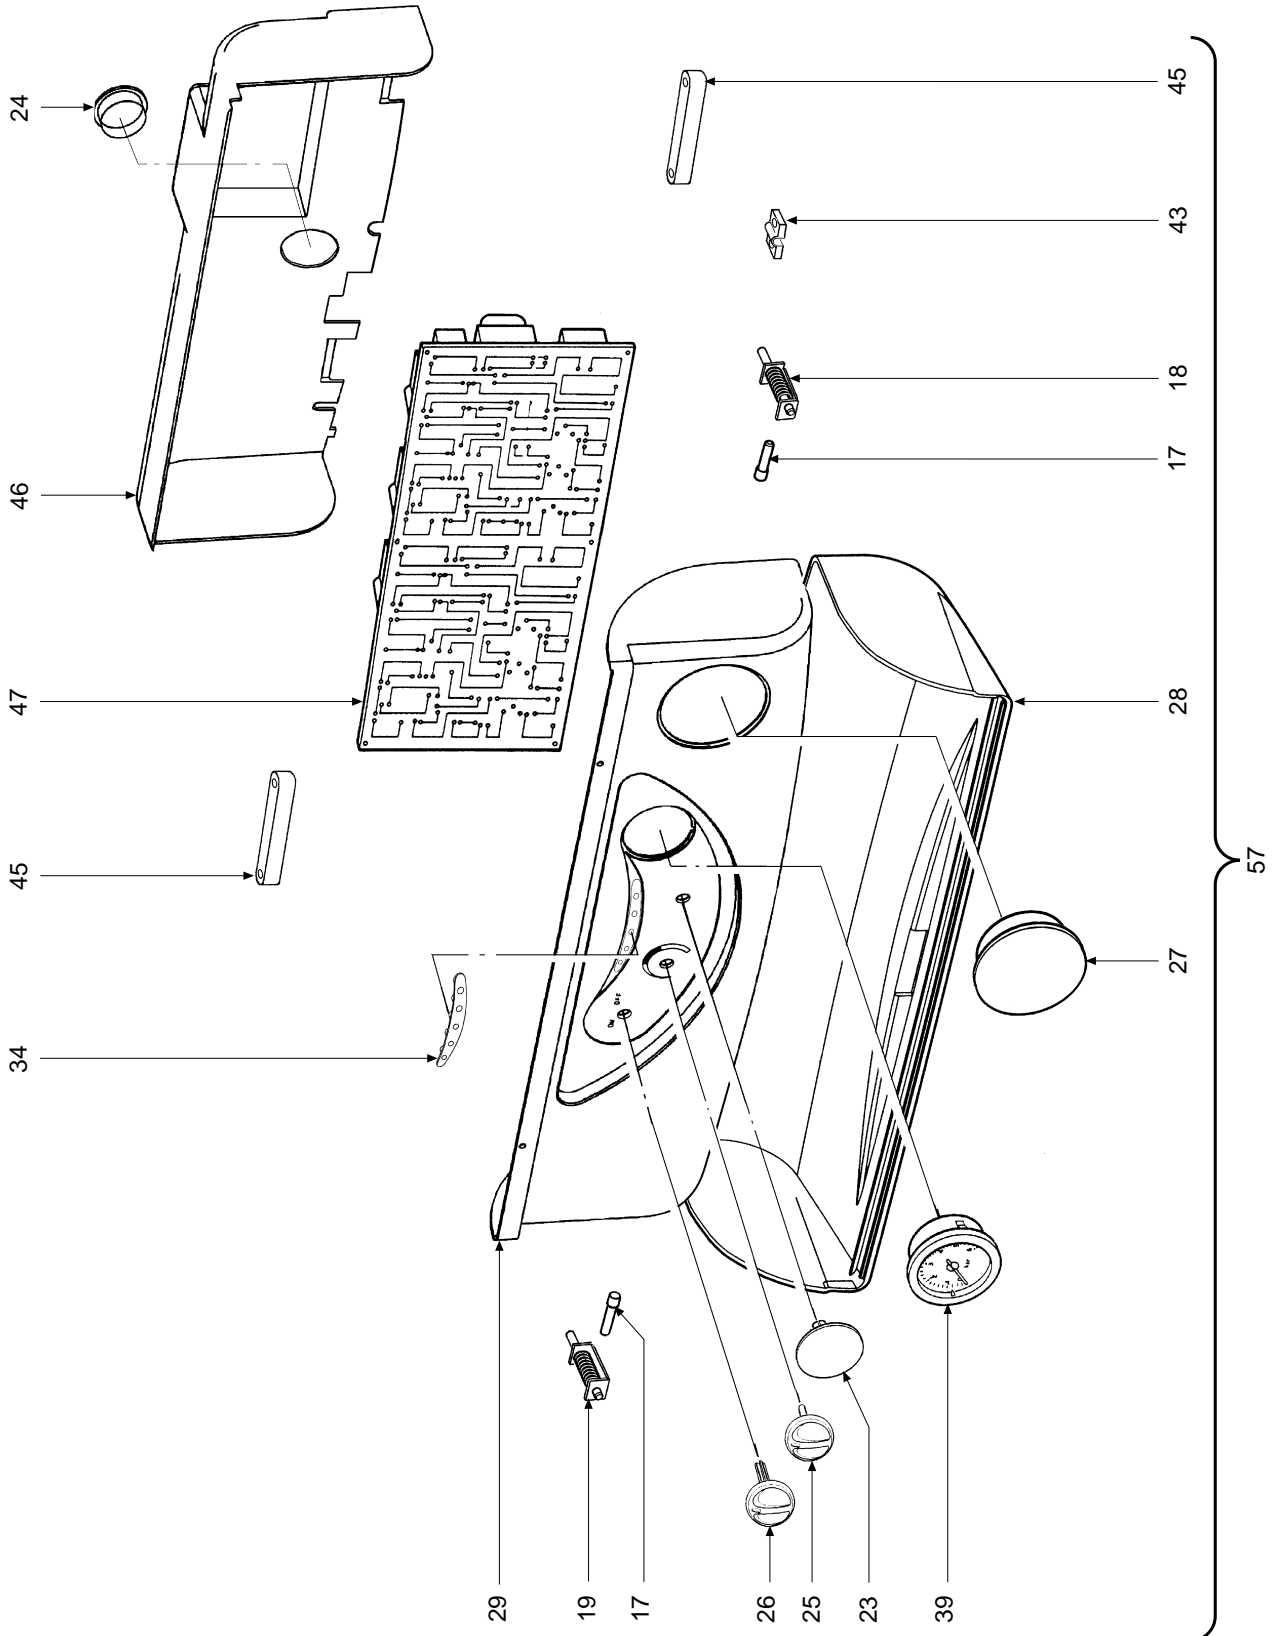

FERROLI

DOMITOP HC 30 E

- LISTA PEZZI DI RICAMBIO
- SPARE PART LIST
- ERSATZSTEILE
- LIJST ONDERDELEN
- LISTE PIECES DETACHES
- LISTA PIEZAS DE REPUESTO

CODICE	EDIZIONE	MERCATO	VISTO
30R0496/0	02 - 01	IT - ES	