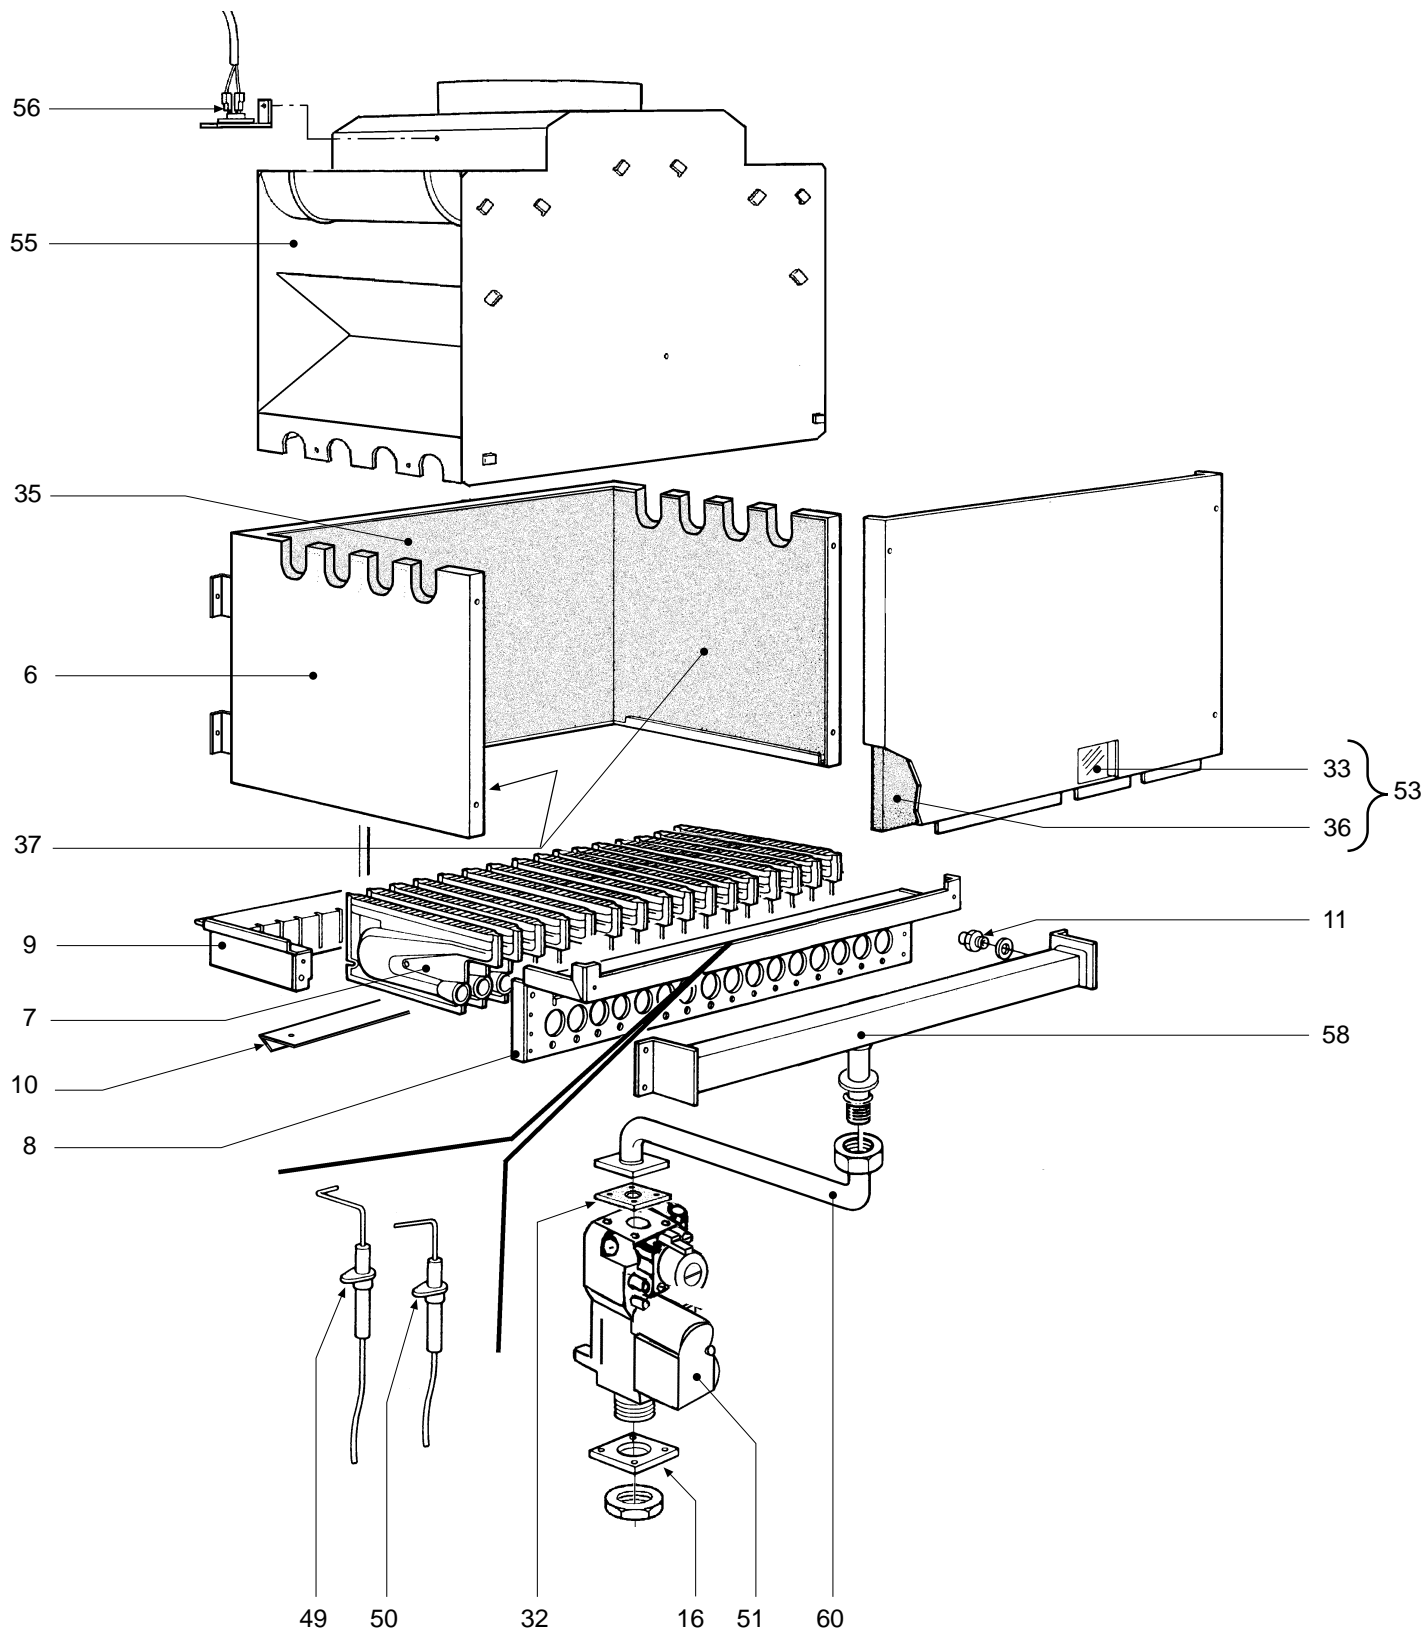

FERROLI

DOMITOP HC 30 E

- LISTA PEZZI DI RICAMBIO
- SPARE PART LIST
- ERSATZSTEILE
- LIJST ONDERDELEN
- LISTE PIECES DETACHES
- LISTA PIEZAS DE REPUESTO

CODICE	EDIZIONE	MERCATO	VISTO
30R0496/0	02 - 01	IT - ES	